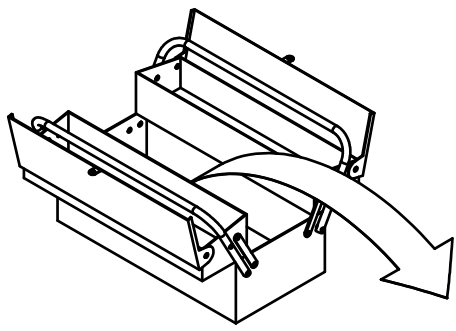

ARC 20

130625

SANKA takaa tuotteen toimivuuden kun asennus tapahtuu ohjeiden mukaisesti.
SANKA garanterar produktens funktion då monteringsanvisningen följs.

sanka.fi

Mitttilauksen mukaan
Enligt måttbeställning (B)

≈ 15mm

24 H

24 H