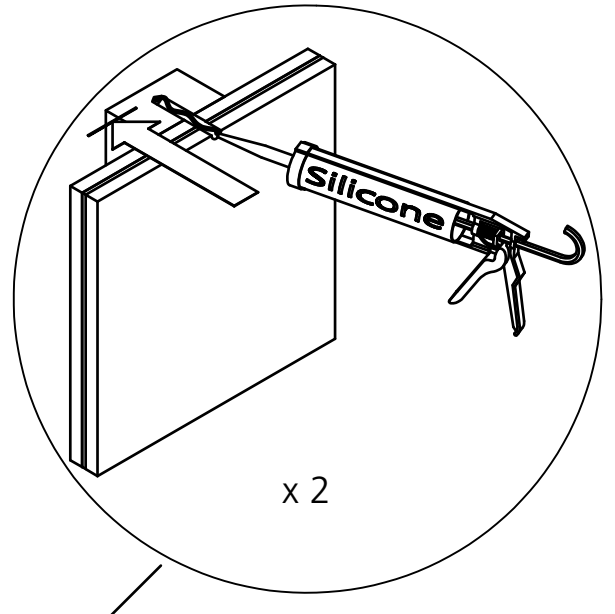

ARC 20

130625

SANKA takaa tuotteen toimivuuden kun asennus tapahtuu ohjeiden mukaisesti.
SANKA garanterar produktens funktion då monteringsanvisningen följs.

sanka.fi

Mitttilauksen mukaan
Enligt måttbeställning (B)

≈ 15mm

24 H

24 H