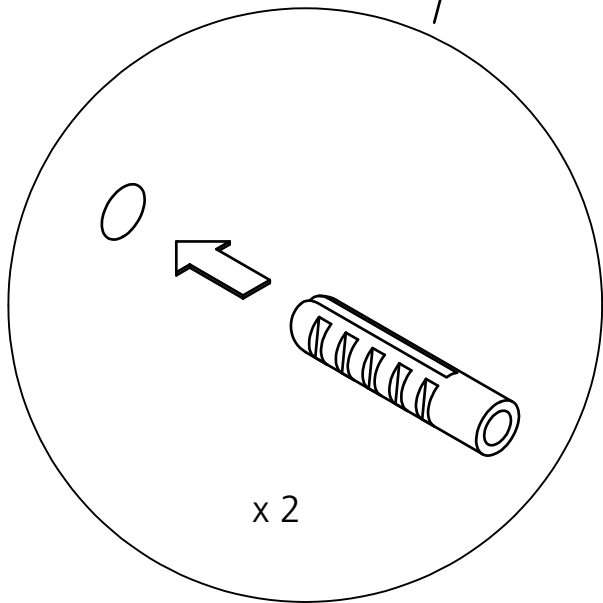

ARC 20

130625

SANKA takaa tuotteen toimivuuden kun asennus tapahtuu ohjeiden mukaisesti.
SANKA garanterar produktens funktion då monteringsanvisningen följs.

sanka.fi

Mitttilauksen mukaan
Enligt måttbeställning (B)

≈ 15mm

24 H

24 H