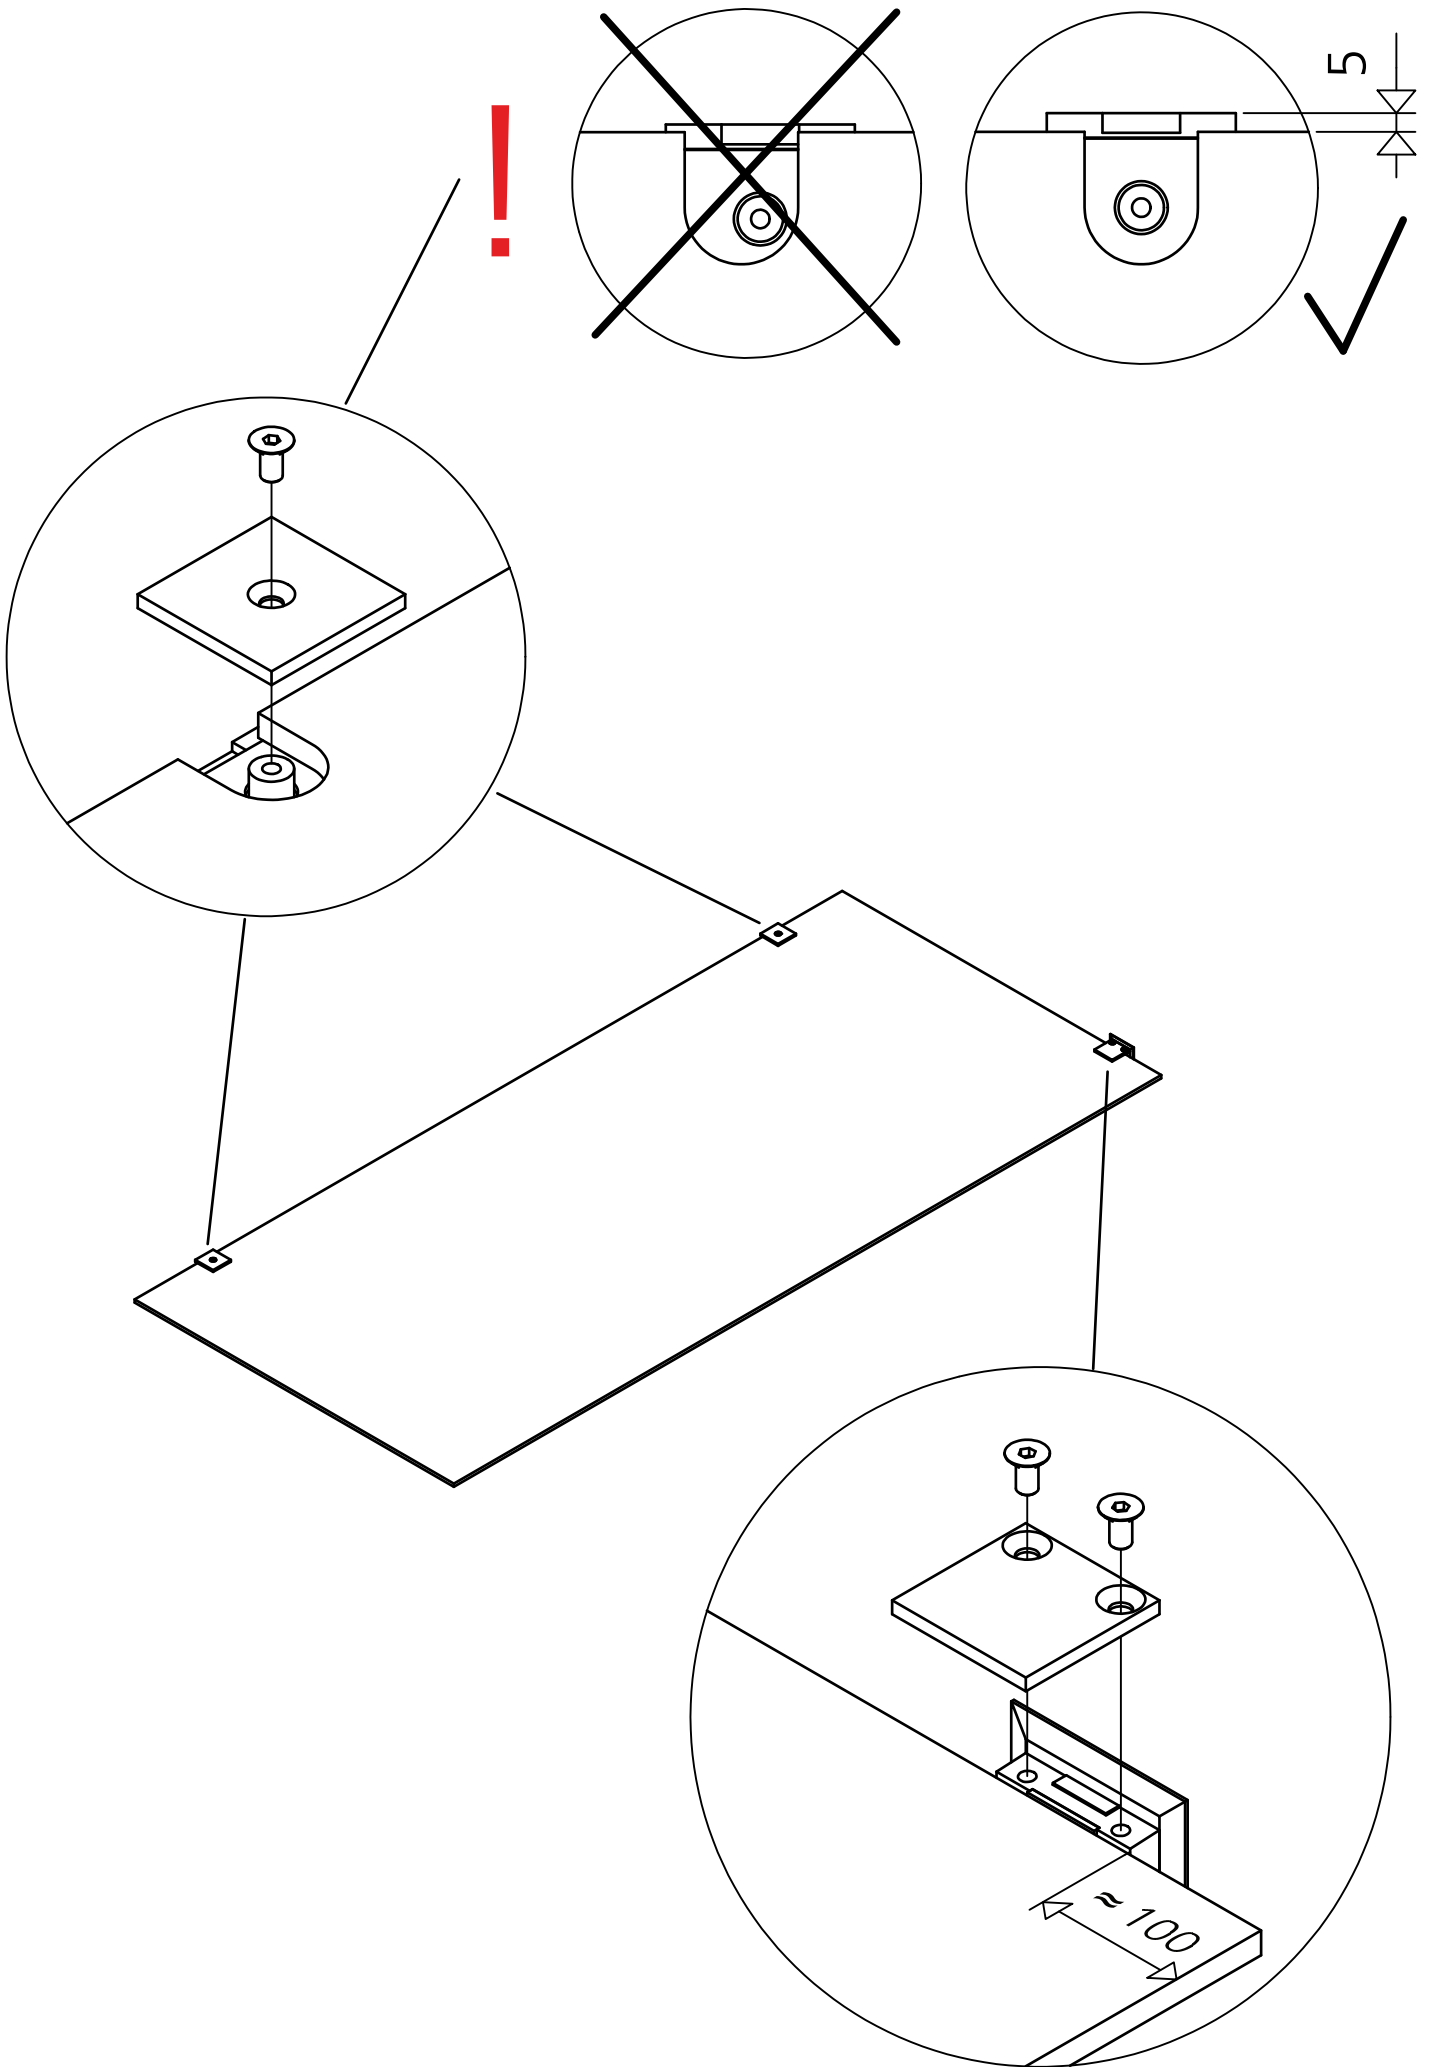

ARC 20

130625

SANKA takaa tuotteen toimivuuden kun asennus tapahtuu ohjeiden mukaisesti.
SANKA garanterar produktens funktion då monteringsanvisningen följs.

sanka.fi

Mitttilauksen mukaan
Enligt måttbeställning (B)

≈ 15mm

24 H

24 H