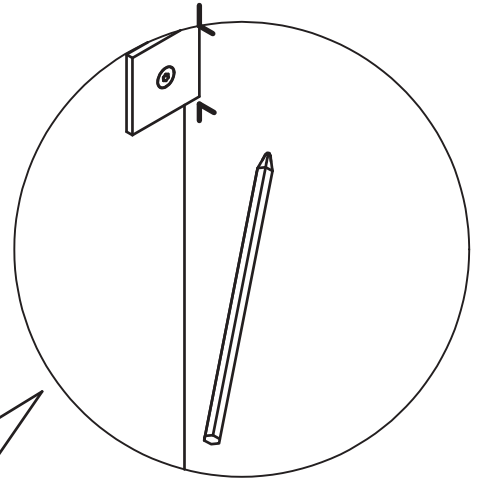

ARC 20

130625

SANKA takaa tuotteen toimivuuden kun asennus tapahtuu ohjeiden mukaisesti.
SANKA garanterar produktens funktion då monteringsanvisningen följs.

sanka.fi

Mitttilauksen mukaan
Enligt måttbeställning (B)

≈ 15mm

24 H

24 H