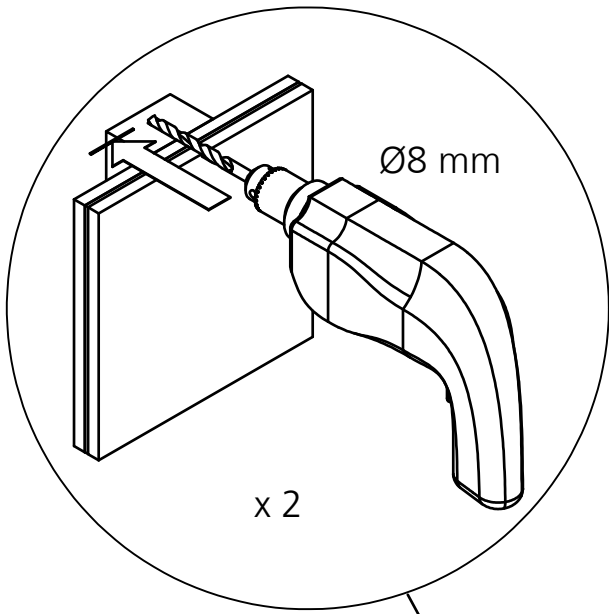

ARC 20

130625

SANKA takaa tuotteen toimivuuden kun asennus tapahtuu ohjeiden mukaisesti.
SANKA garanterar produktens funktion då monteringsanvisningen följs.

sanka.fi

Mitttilauksen mukaan
Enligt måttbeställning (B)

≈ 15mm

24 H

24 H