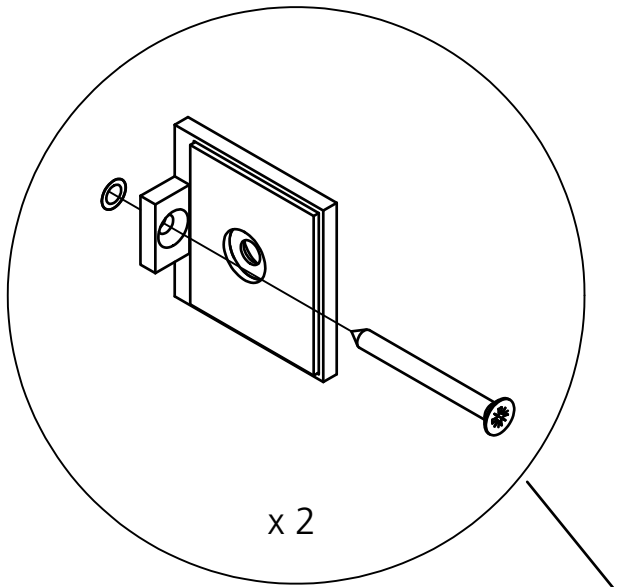

ARC 20

130625

SANKA takaa tuotteen toimivuuden kun asennus tapahtuu ohjeiden mukaisesti.
SANKA garanterar produktens funktion då monteringsanvisningen följs.

sanka.fi

Mitttilauksen mukaan
Enligt måttbeställning (B)

≈ 15mm

24 H

24 H