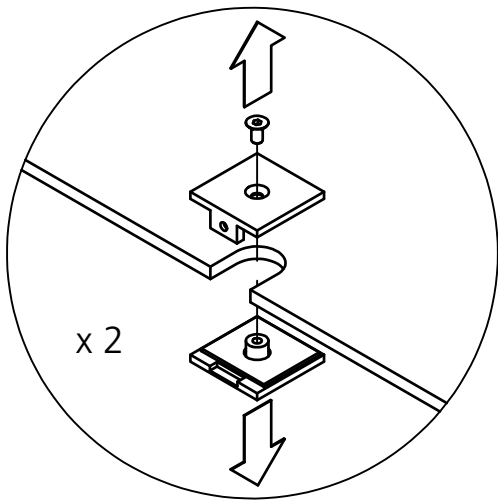

ARC 20

130625

SANKA takaa tuotteen toimivuuden kun asennus tapahtuu ohjeiden mukaisesti.
SANKA garanterar produktens funktion då monteringsanvisningen följs.

sanka.fi

Mitttilauksen mukaan
Enligt måttbeställning (B)

≈ 15mm

24 H

24 H