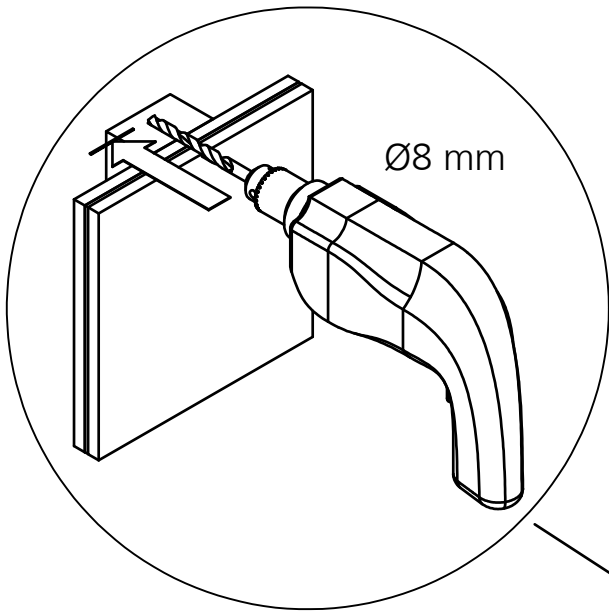

ARC 20

130625

SANKA takaa tuotteen toimivuuden kun asennus tapahtuu ohjeiden mukaisesti.
SANKA garanterar produktens funktion då monteringsanvisningen följs.

sanka.fi

Mitttilauksen mukaan
Enligt måttbeställning (B)

≈ 15mm

24 H

24 H