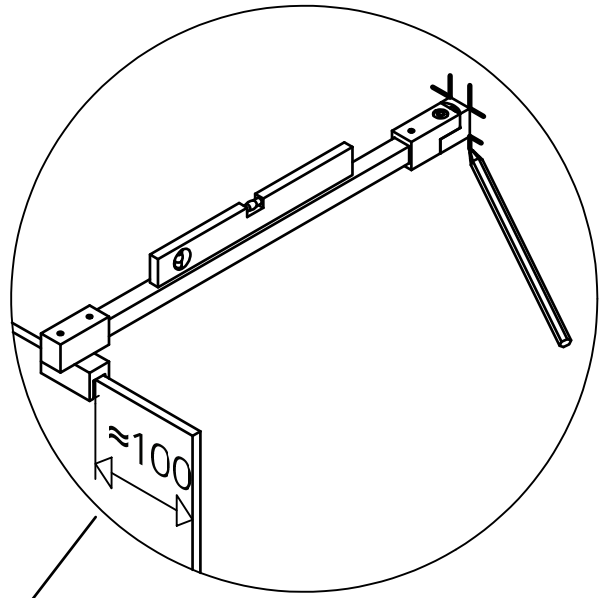

ARC 20

130625

SANKA takaa tuotteen toimivuuden kun asennus tapahtuu ohjeiden mukaisesti.
SANKA garanterar produktens funktion då monteringsanvisningen följs.

sanka.fi

Mitttilauksen mukaan
Enligt måttbeställning (B)

≈ 15mm

24 H

24 H