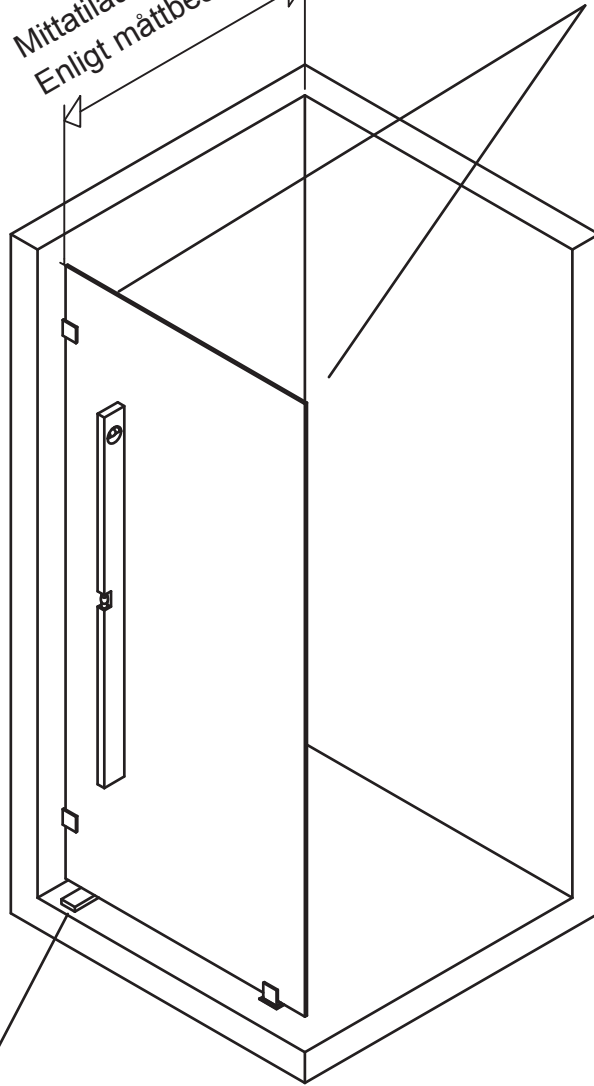

ARC 20

130625

SANKA takaa tuotteen toimivuuden kun asennus tapahtuu ohjeiden mukaisesti.
SANKA garanterar produktens funktion då monteringsanvisningen följs.

sanka.fi

Mitttilauksen mukaan
Enligt måttbeställning (B)

≈ 15mm

24 H

24 H