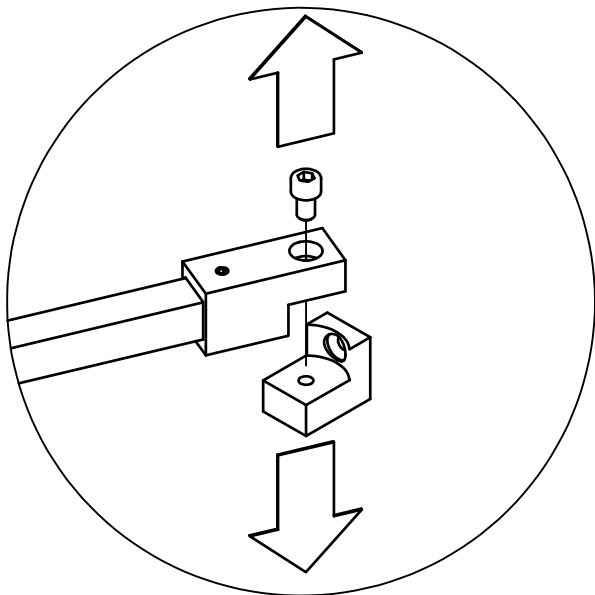

ARC 20

130625

SANKA takaa tuotteen toimivuuden kun asennus tapahtuu ohjeiden mukaisesti.
SANKA garanterar produktens funktion då monteringsanvisningen följs.

sanka.fi

Mitttilauksen mukaan
Enligt måttbeställning (B)

≈ 15mm

24 H

24 H