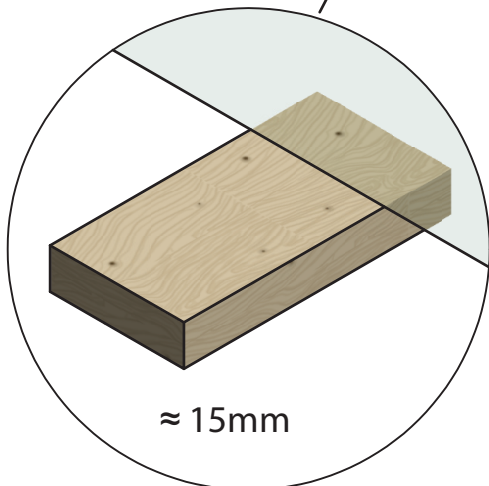

ARC 20

130625

SANKA takaa tuotteen toimivuuden kun asennus tapahtuu ohjeiden mukaisesti.
SANKA garanterar produktens funktion då monteringsanvisningen följs.

sanka.fi

Mitttilauksen mukaan
Enligt måttbeställning (B)

≈ 15mm

24 H

24 H