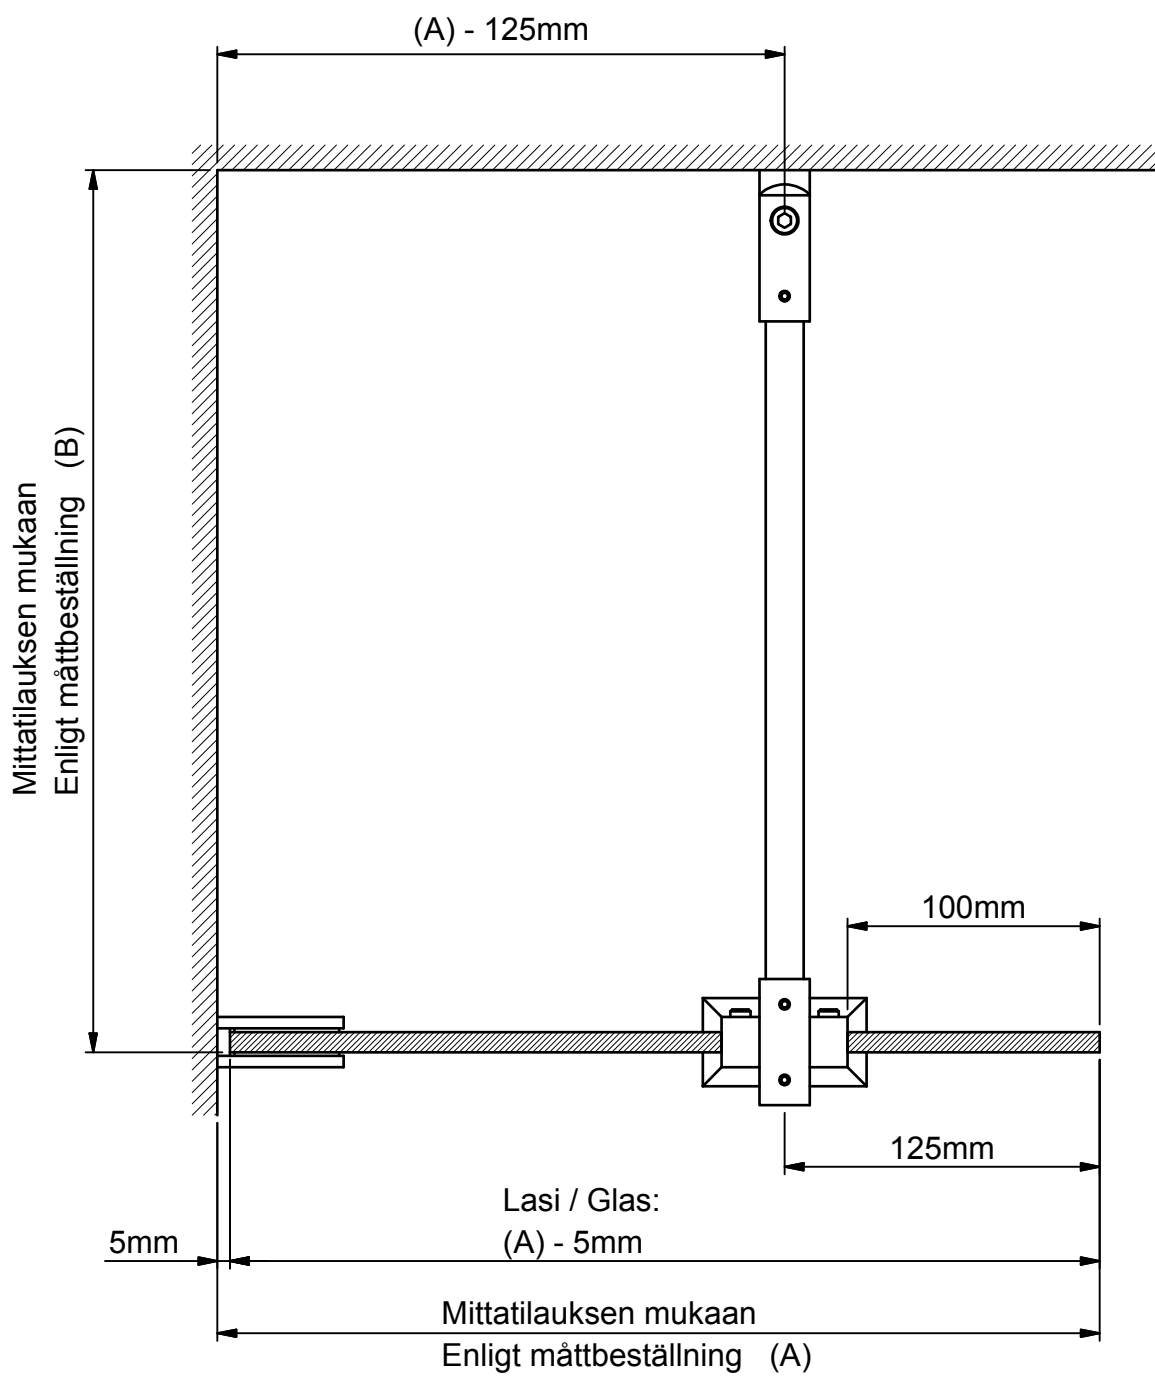

ARC 20

130625

SANKA takaa tuotteen toimivuuden kun asennus tapahtuu ohjeiden mukaisesti.
SANKA garanterar produktens funktion då monteringsanvisningen följs.

sanka.fi

Mitttilauksen mukaan
Enligt måttbeställning (B)

≈ 15mm

24 H

24 H